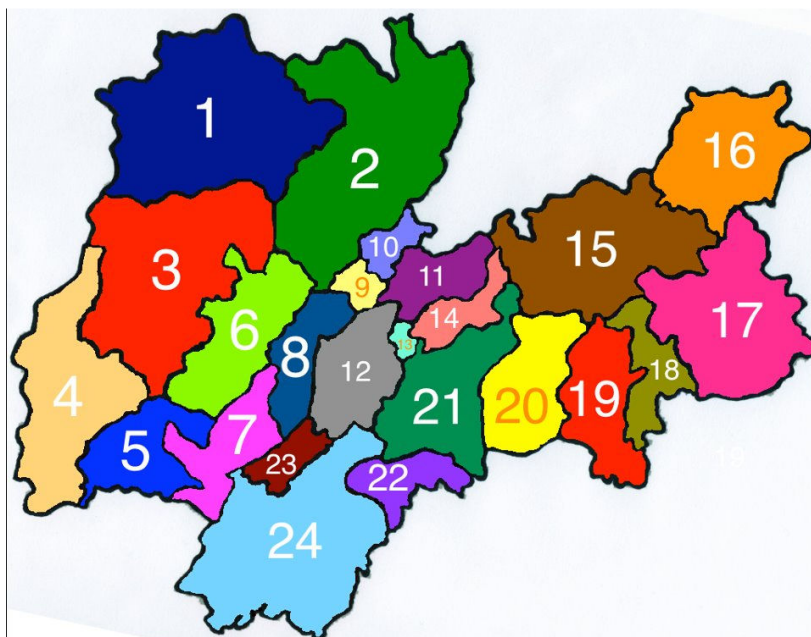

COMPAGNIE SCHÜTZEN DEL TIROLO MERIDIONALE WELSCHTIROLER SCHÜTZENKOMPANIEN

- 1) SK Val di Sole / Sulzberg
- 2) SK Val di Non / Nonsberg (non ancora operante)
- 3) SK Val Rendena / Rhendena
- 4) SK Roncone
- 5) SK Val di Ledro / Val de Leder
- 6) SK Giudicarie / Judicarien Tre Pief (non ancora operante)
- 7) SK Arco / Arch
- 8) SK Vezzano / Vezzan
- 9) SK Lavis / Navis
- 10) SK Mezzocorona / Kronmetz
- 11) SK Val di Cembra / Zimmertal (non ancora operante)
- 12) SK Trento / Trient
- 13) SK Monte Calisio / Kalisberg
- 14) SK Pinè-Sover
- 15) SK Val di Fiemme / Fleimstal
- 16) SK Val di Fassa / Ladins de Fasha
- 17) SK Primiero / Primör
- 18) SK Tesino / Tesin
- 19) SK Strigno / Strengen
- 20) SK Telve / Telfs im Suganertal
- 21) SK Pergine Caldonazzo / Persen Galnetsch
- 22) SK Folgaria / Vielgereuth
- 23) SK Castelam-Destra Ades / Castelan-Rechtes Etschtal
- 24) SK Roveredo / Rofreit